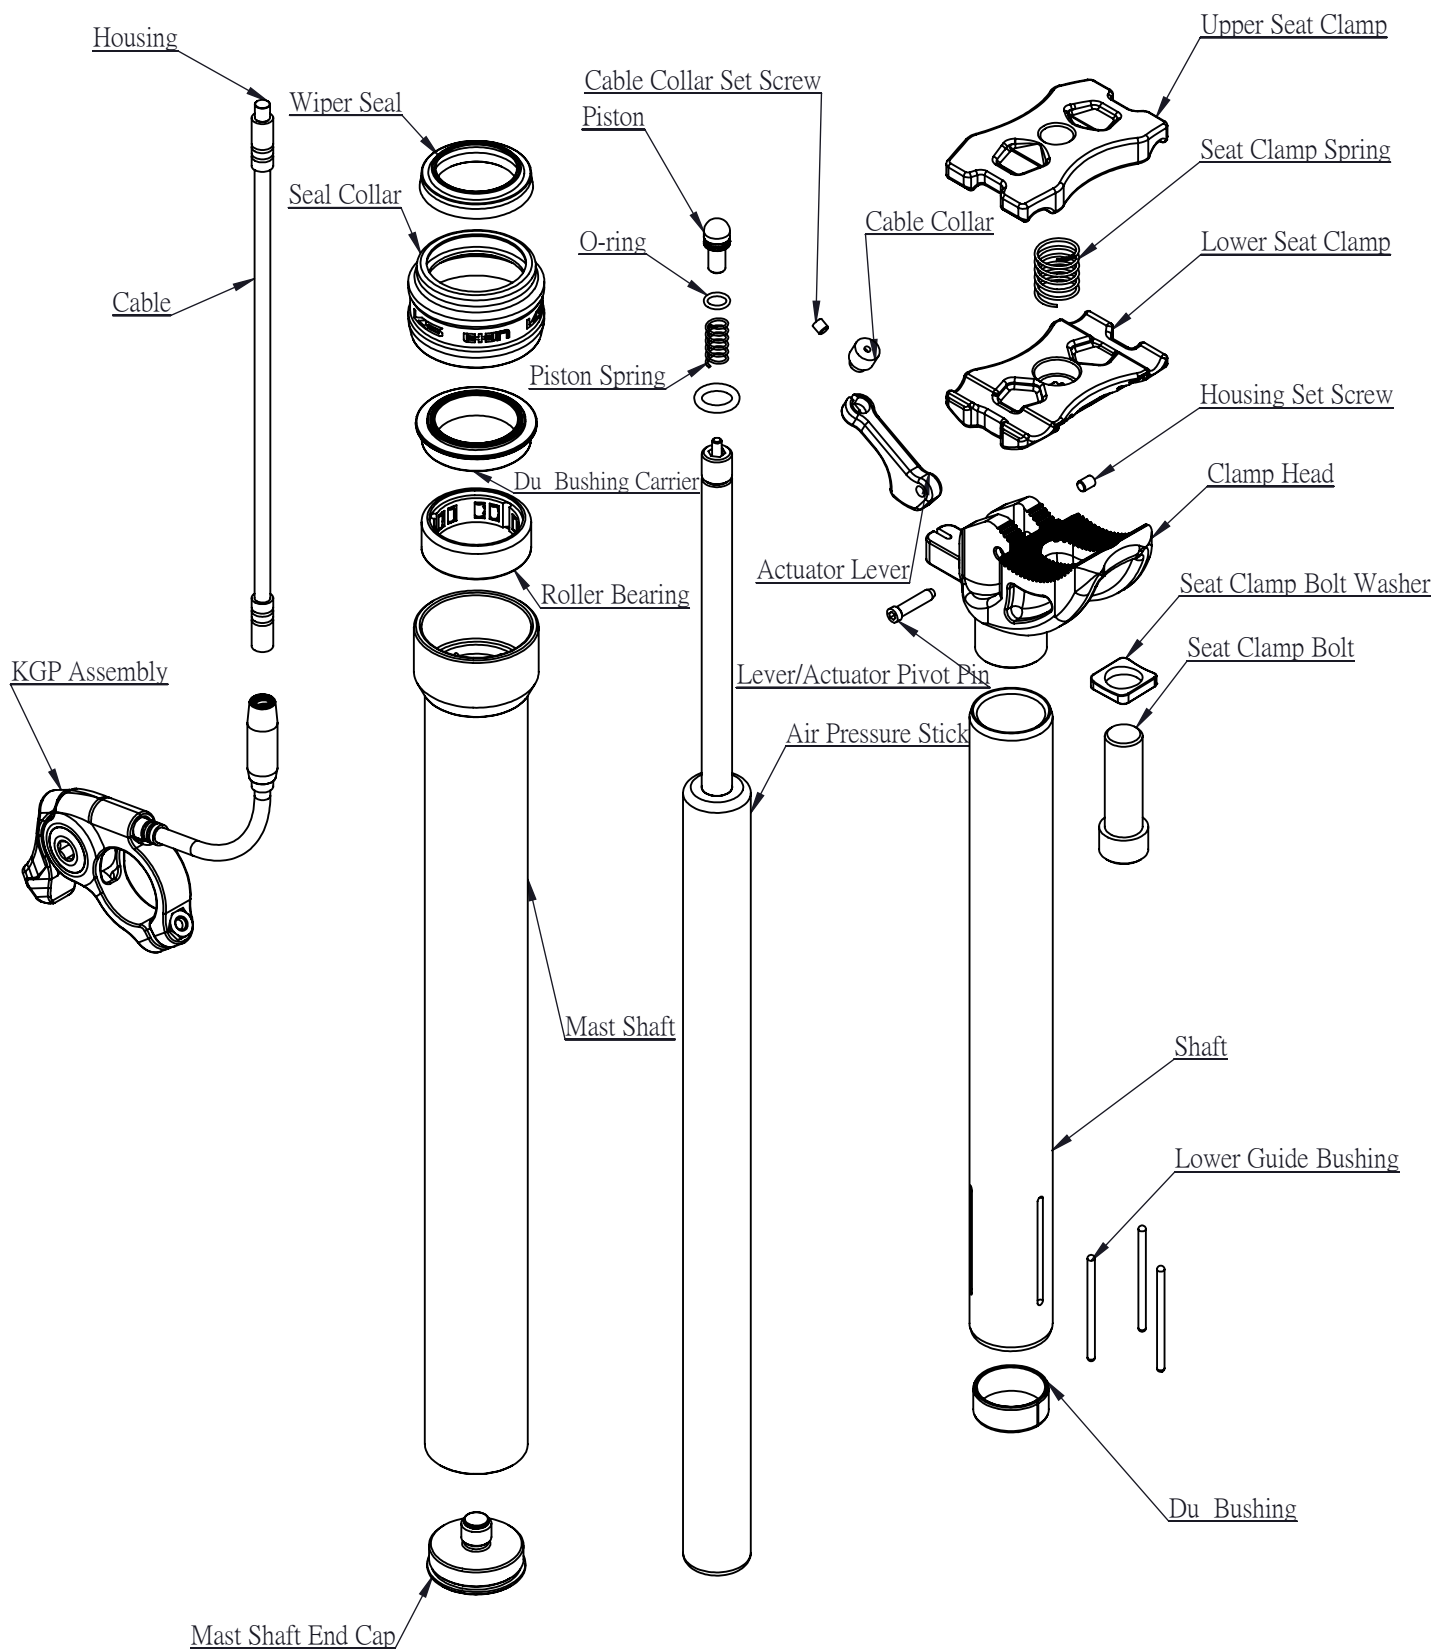

Model : ETEN-R-272

Date : 2015/03/09

Rev : A0

KIND SHOCK HI-TECH CO., LTD.

RD-FM-018-A0

Model : ETEN-R-272

Date : 2015/03/09

Rev : A0