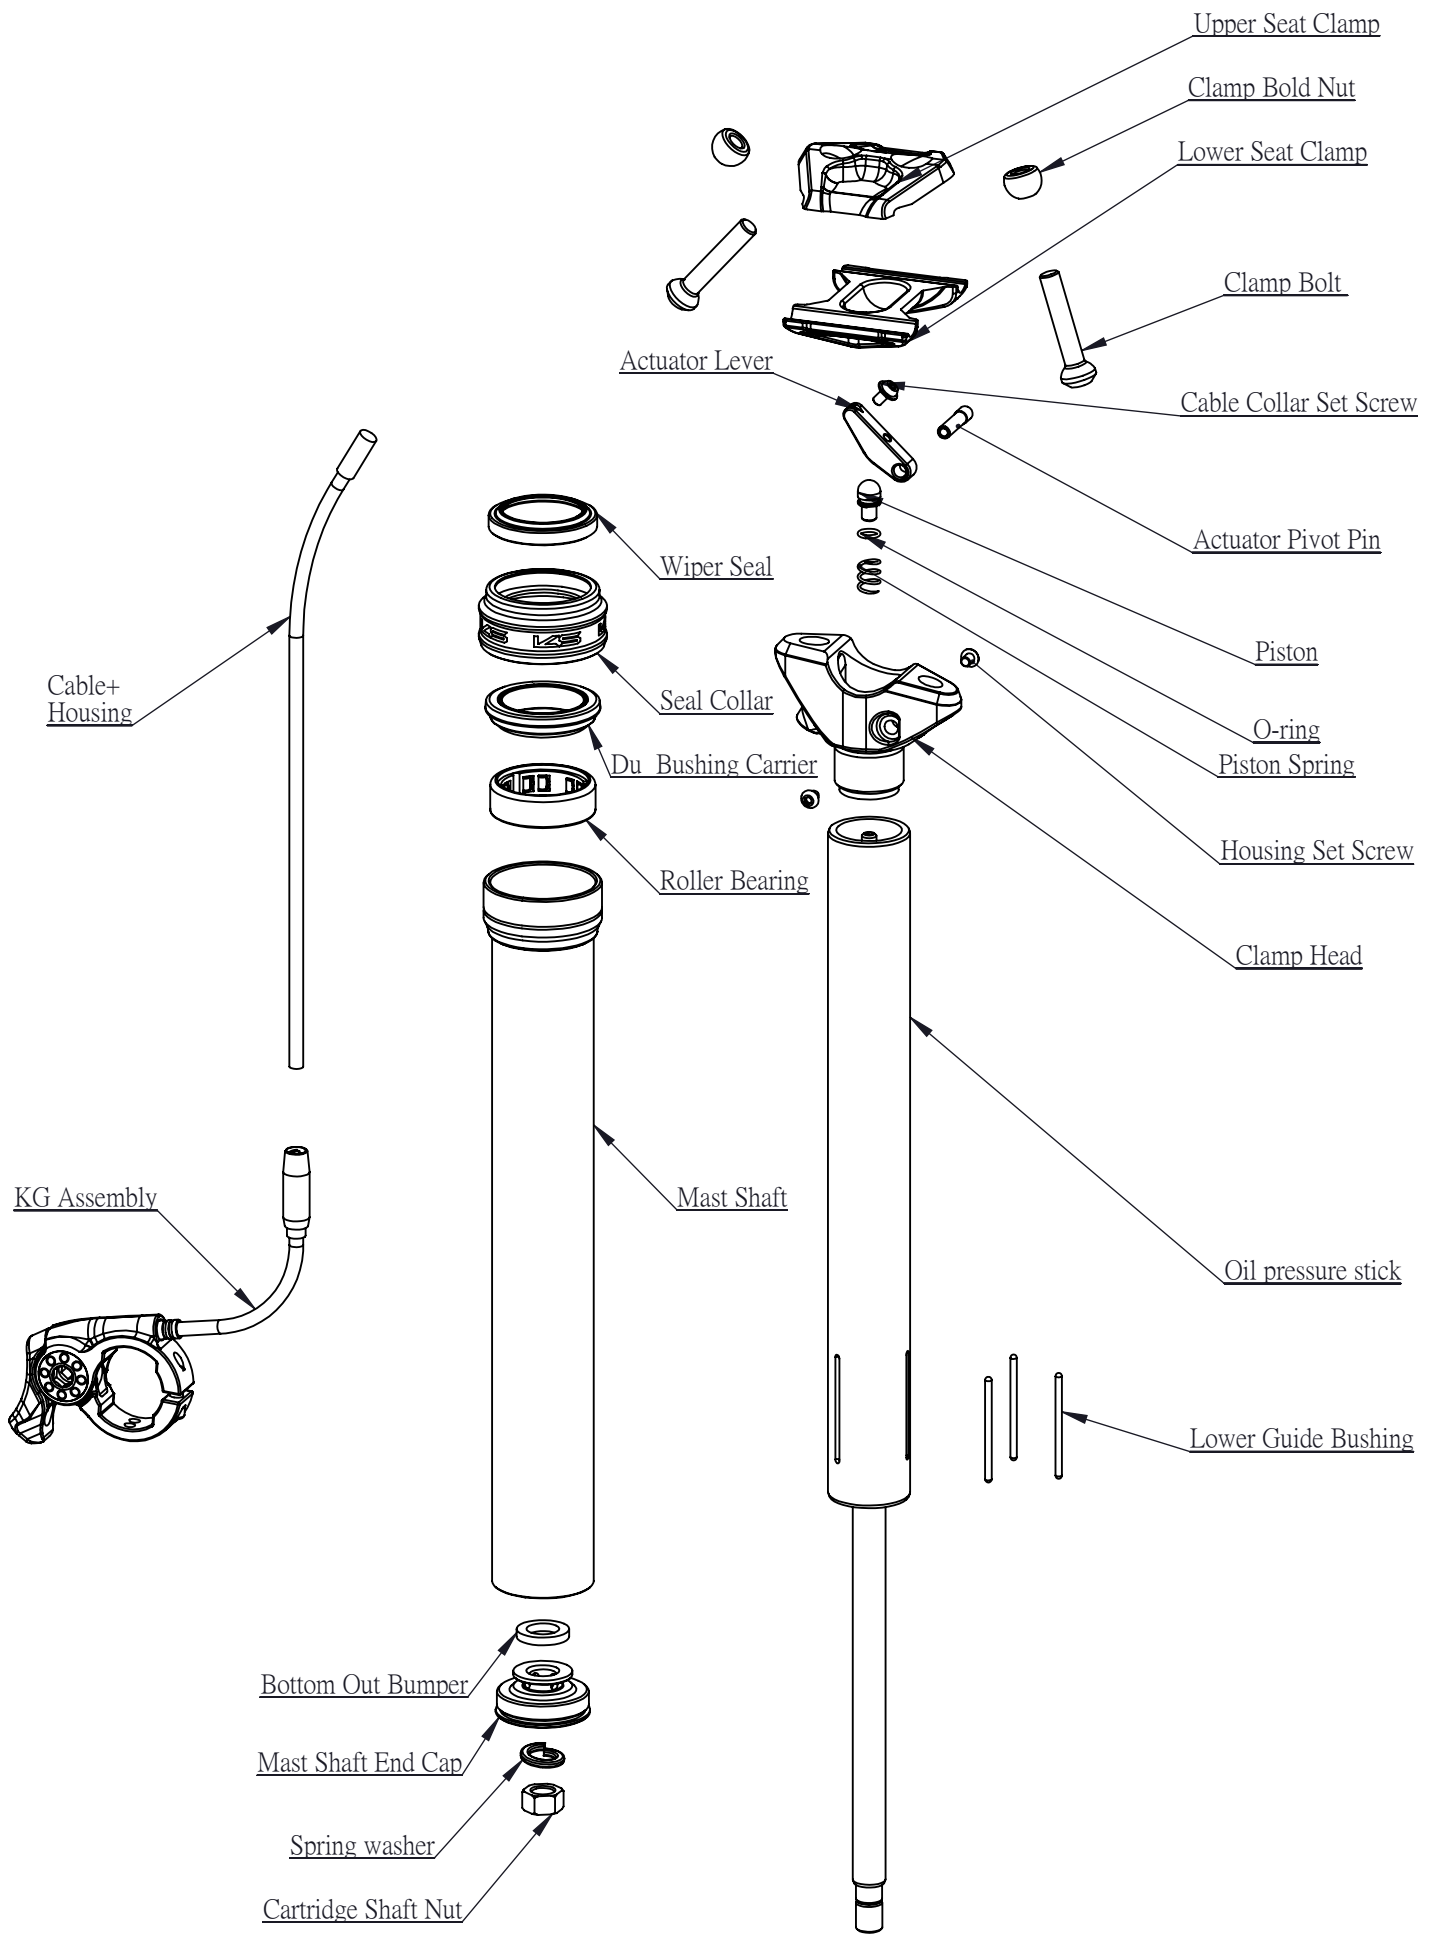

Model : SUPERNATURAL

Date : 2014/12/19

Rev : A0

Model : SUPERNATURAL

Date : 2014/12/19

Rev : A0