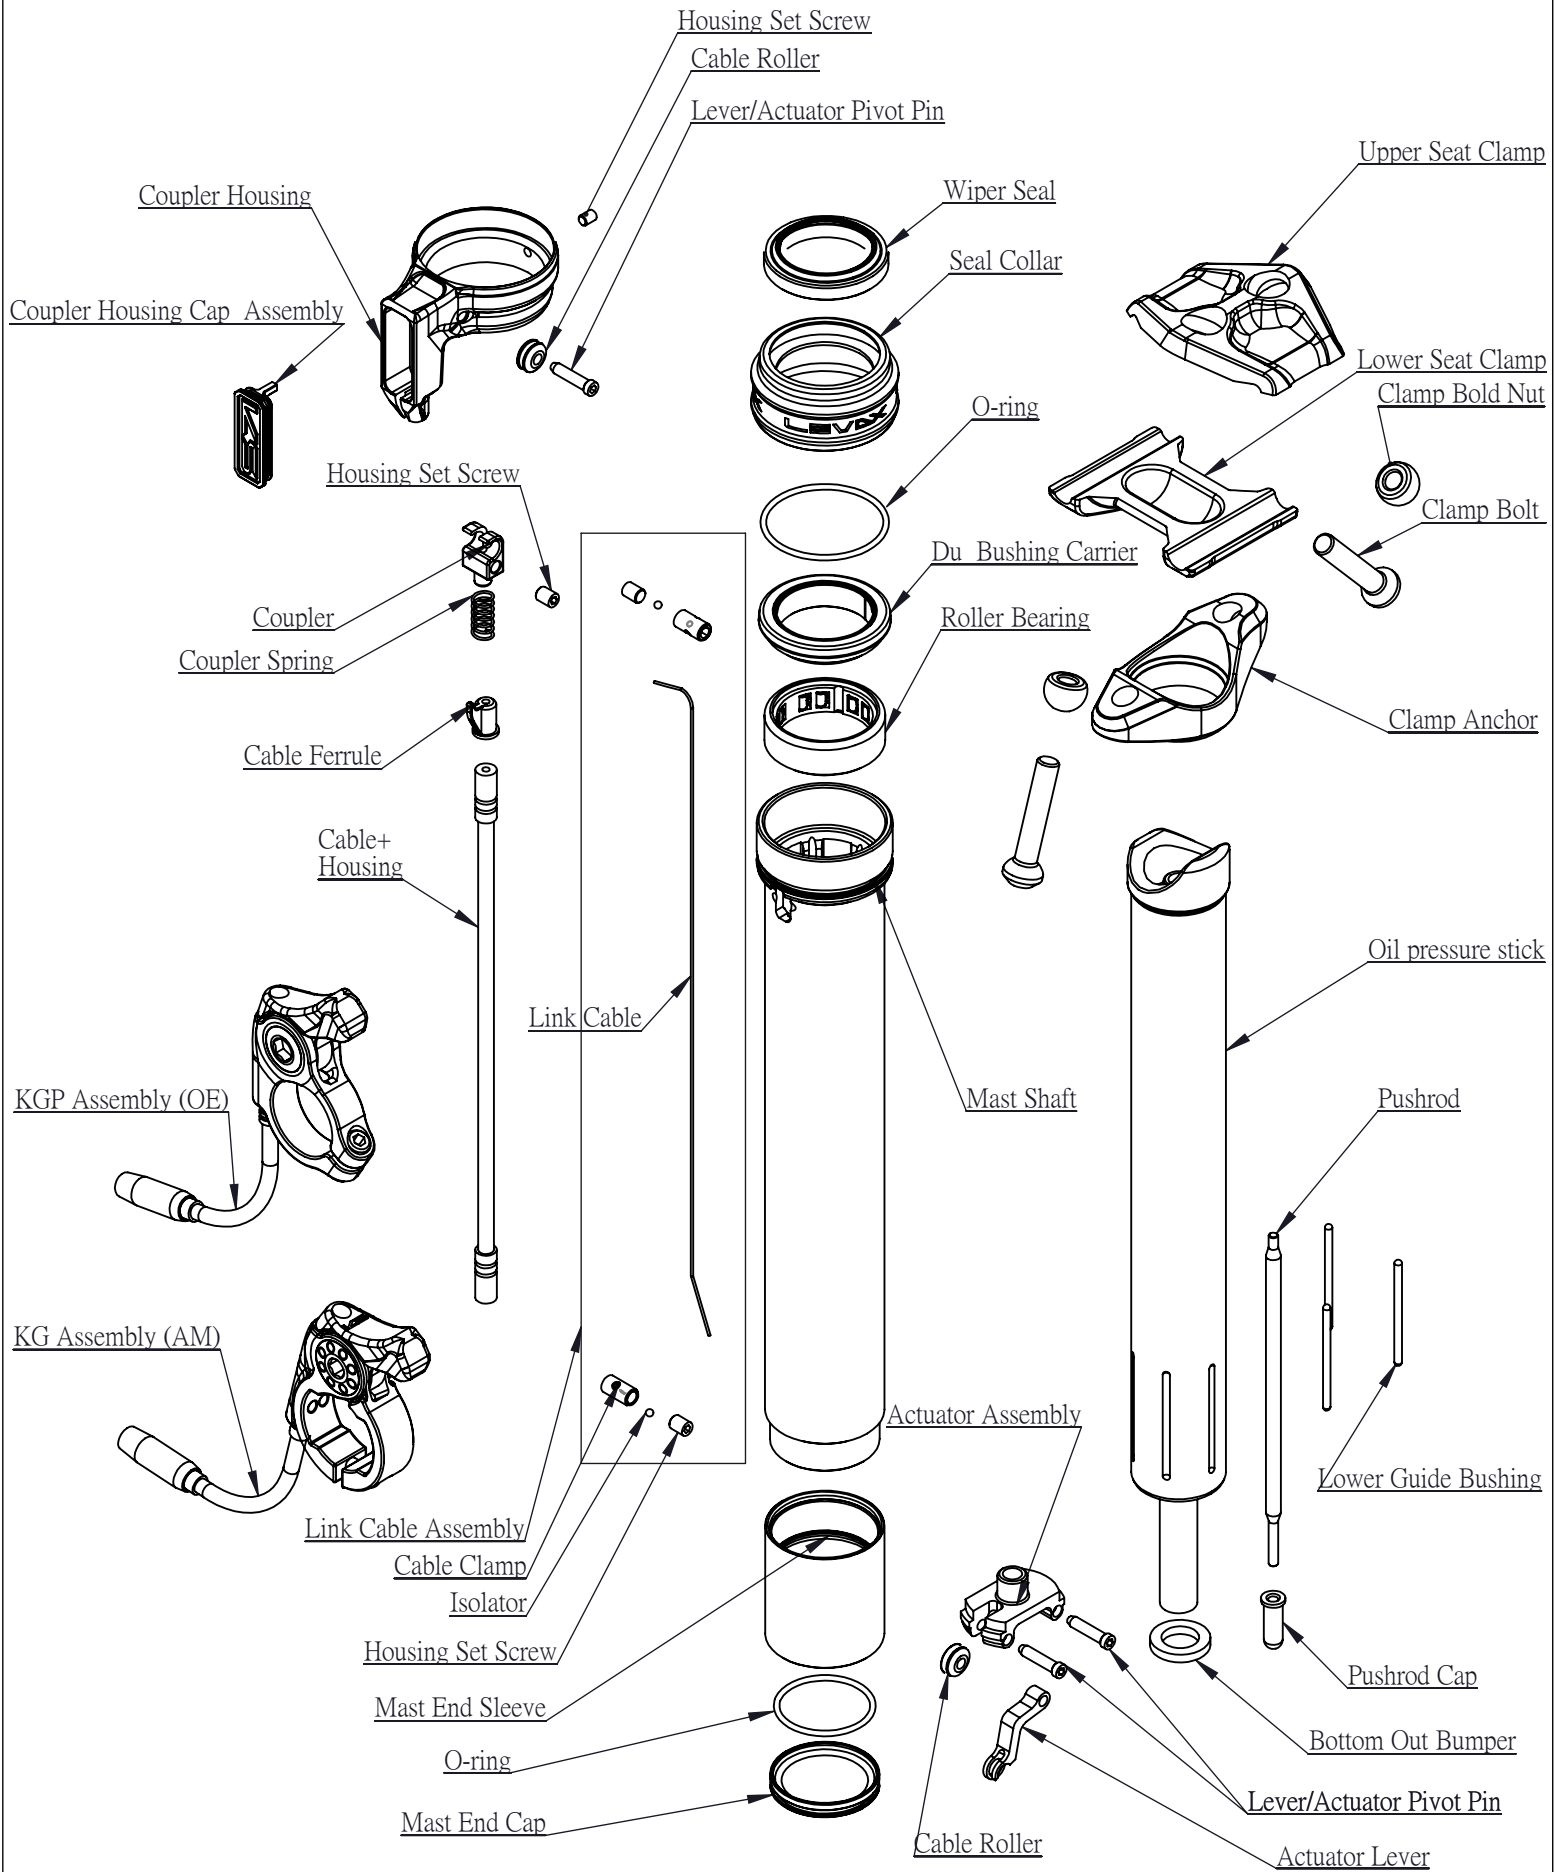

Model : LEV DX

Date : 2014/12/19

Rev : A3

Model : LEV DX

Date : 2014/12/19

Rev : A3

KIND SHOCK HI-TECH CO., LTD.

RD-FM-018-A0