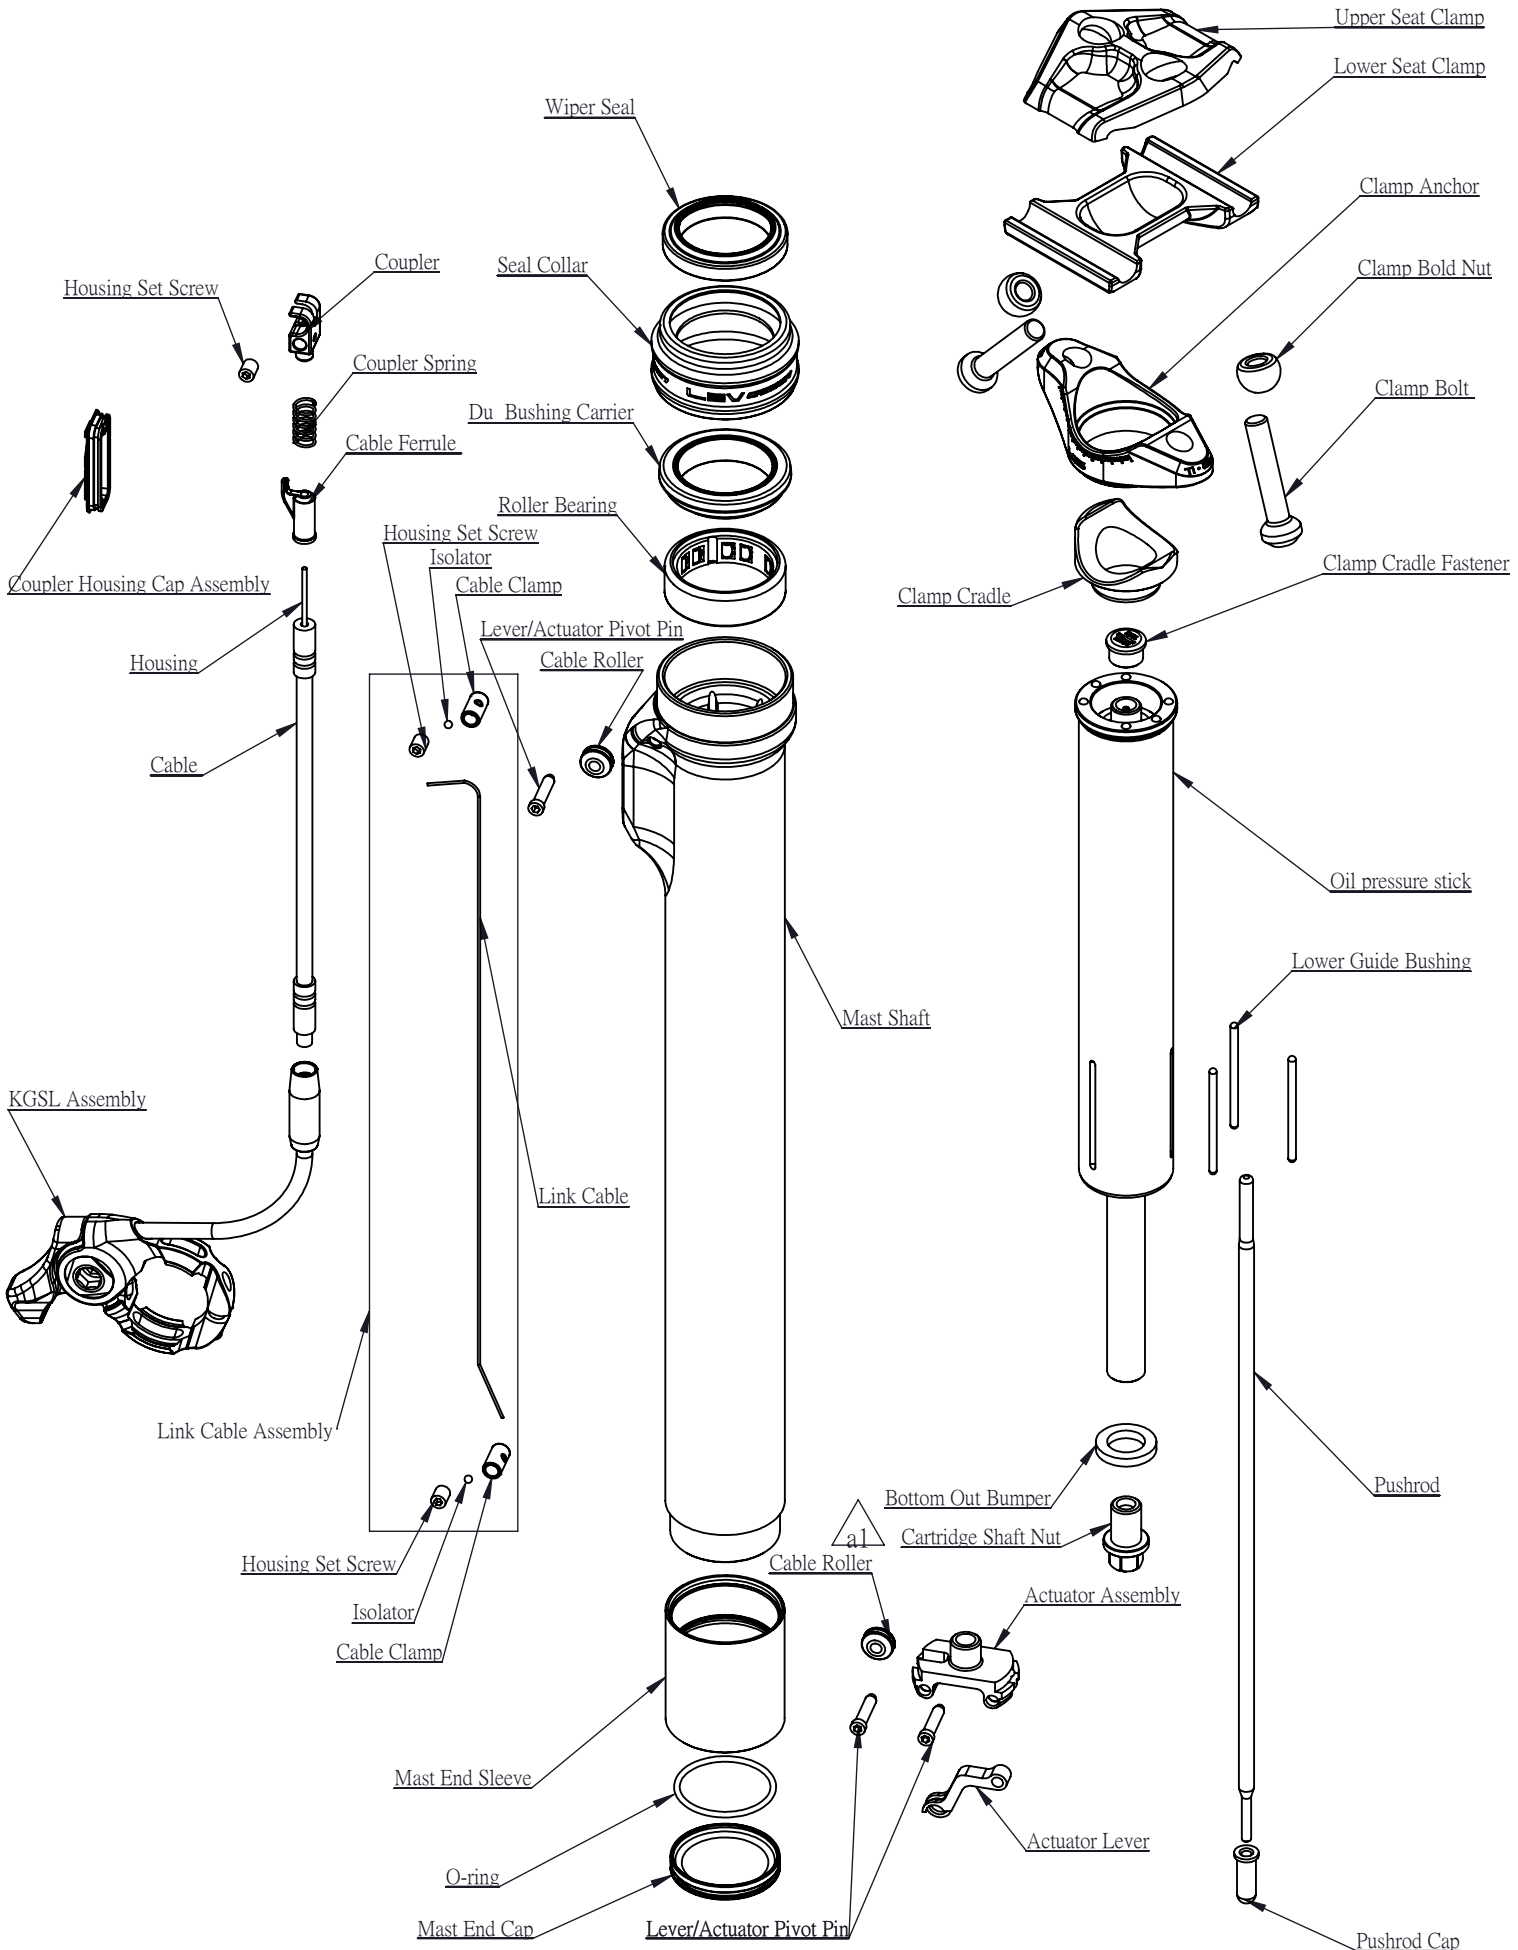

Model : LEV Carbon

Date : 2015/03/27

Rev : A0

編號	修改者	日期	說明
a1	黃欣國	2015/07/28	Change P1442 English Name

Model : LEV Carbon

Date : 2015/07/28

Rev : A1