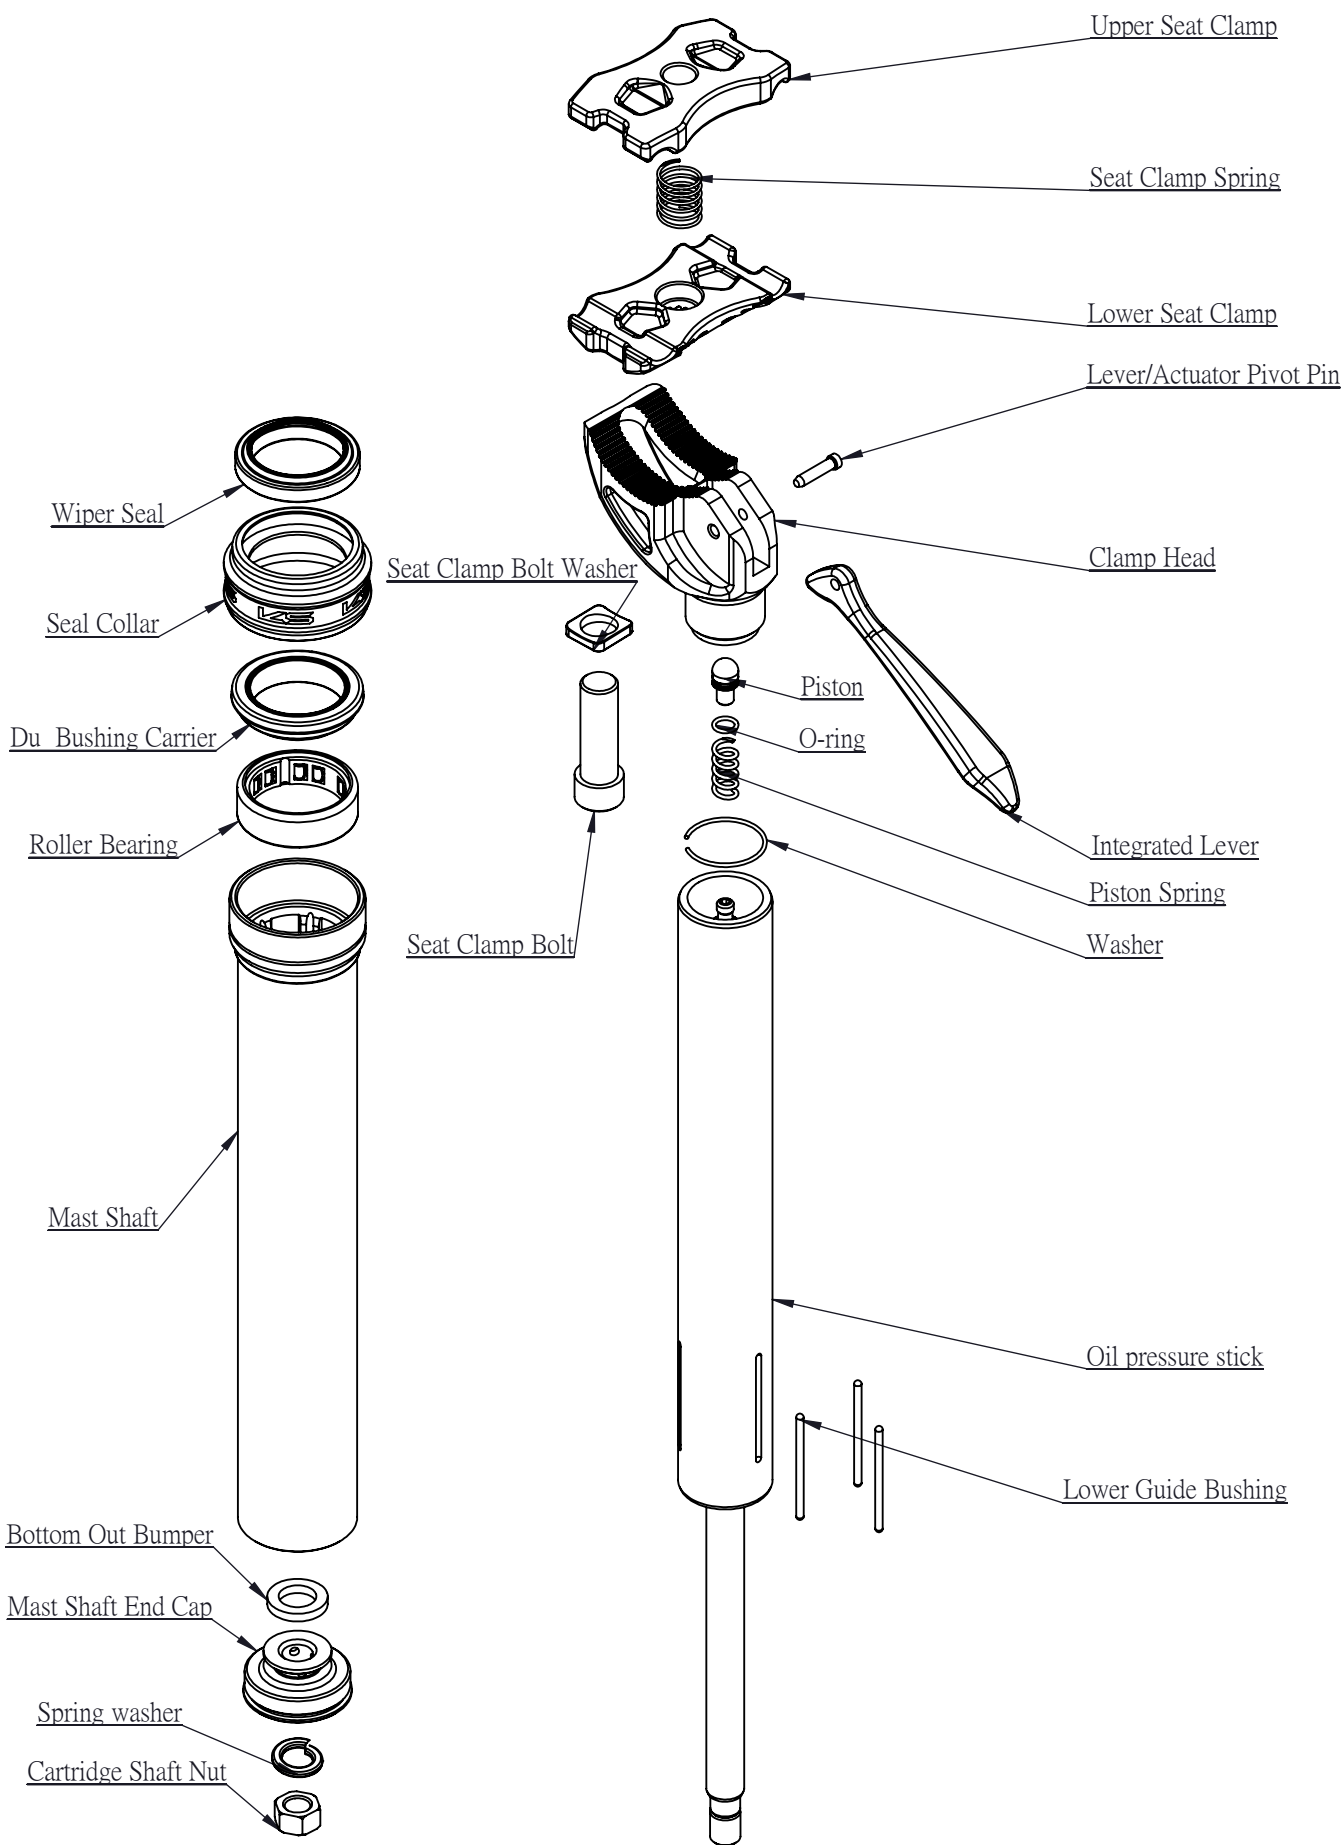

Model : DROPZONE

Date : 2015/01/23

Rev : A0

KIND SHOCK HI-TECH CO., LTD.

RD-FM-018-A0

Model : DROPZONE

Date : 2015/01/23

Rev : A0