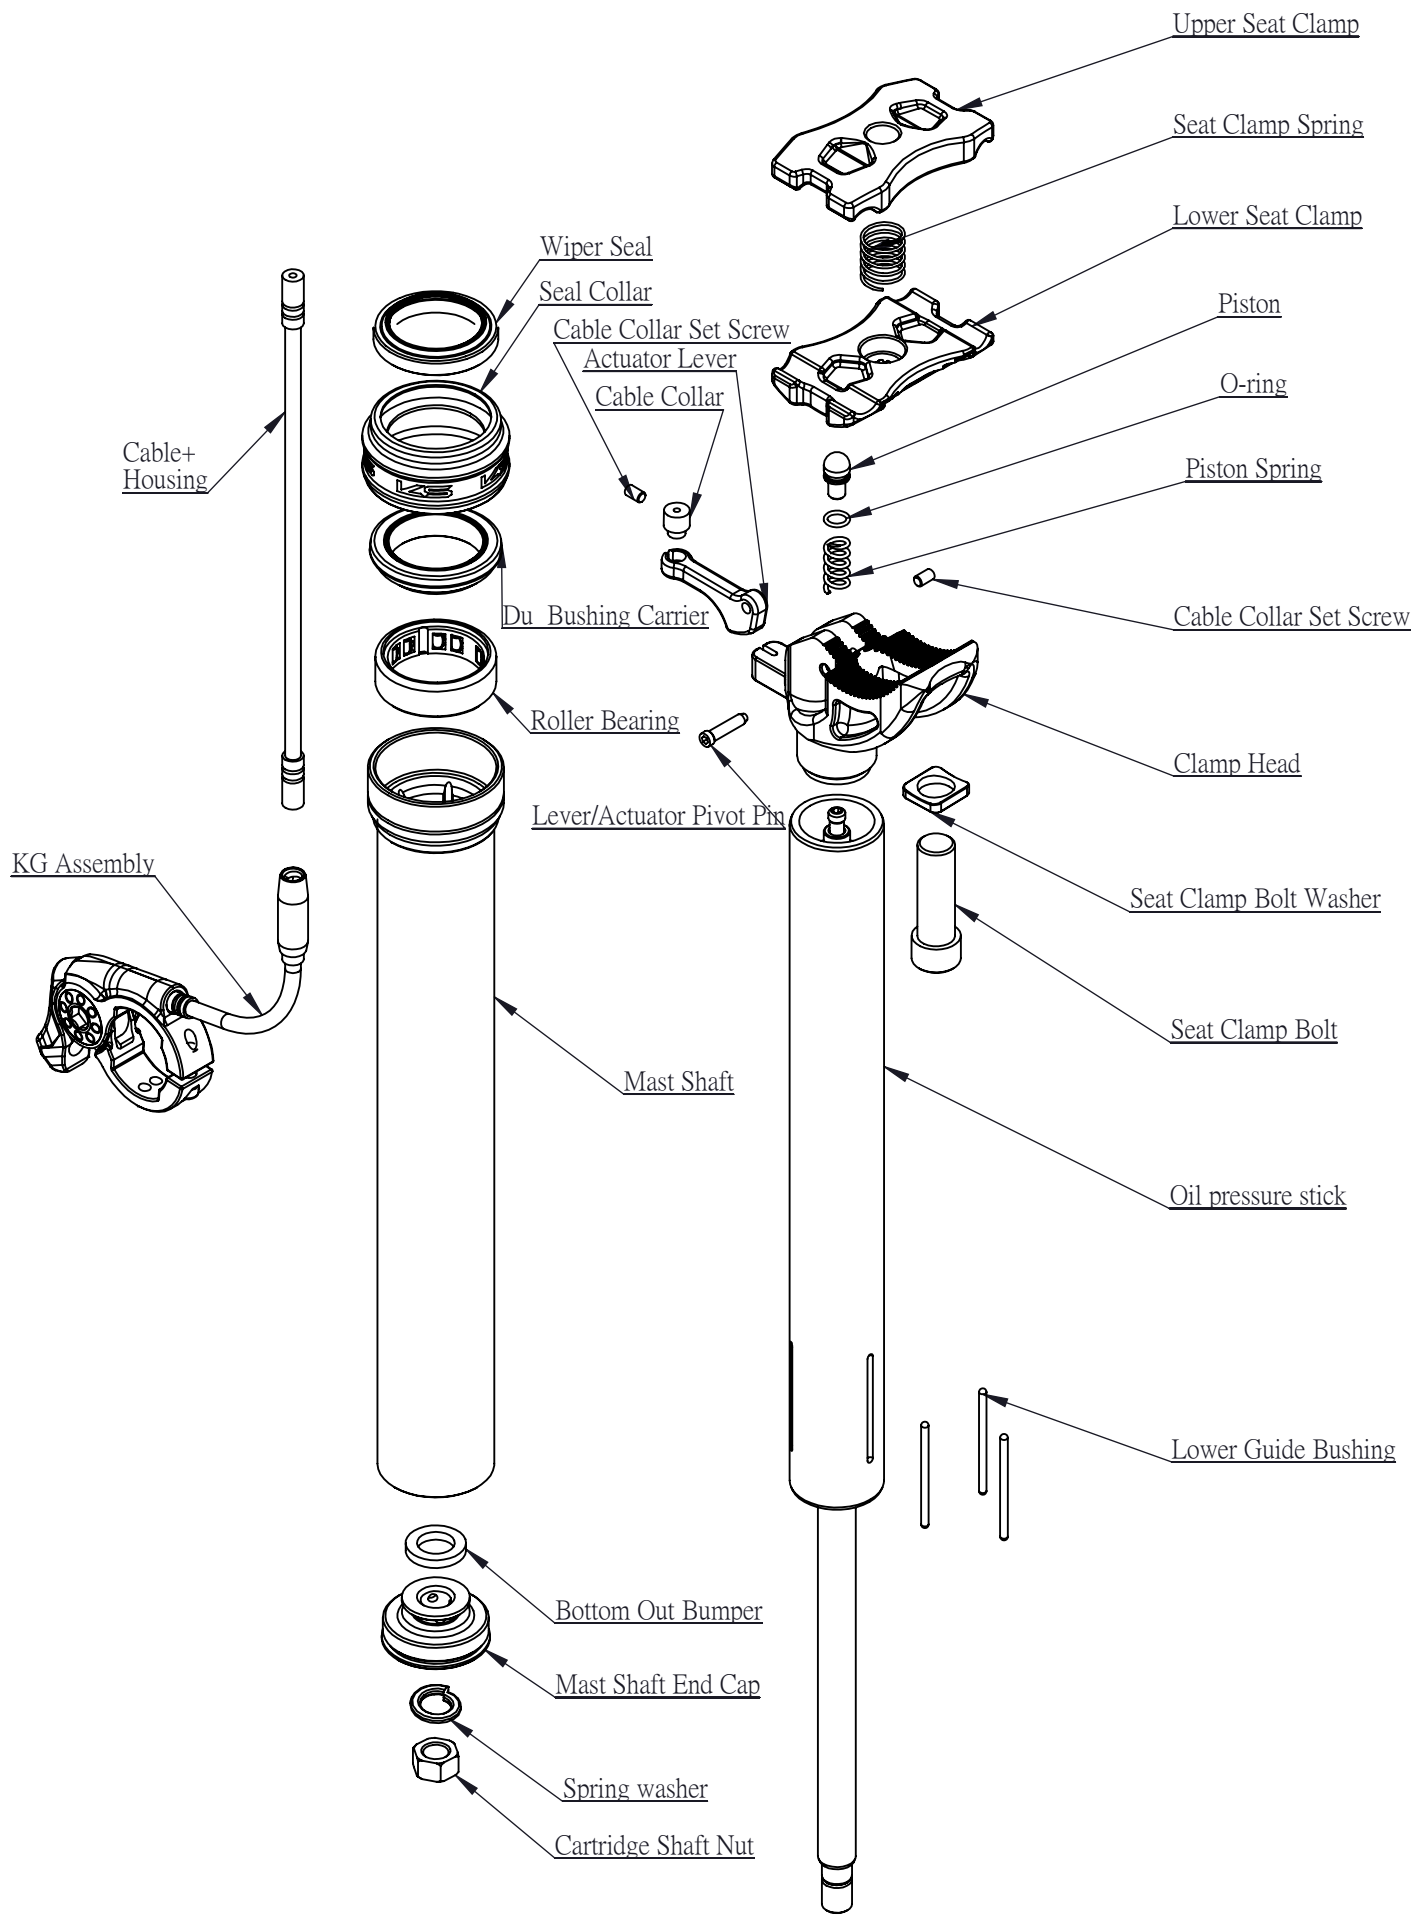

Model : DROPZONE REMOTE

Date : 2014/12/24

Rev : A0

Model : DROPZONE REMOTE    Date : 2014/12/24    Rev : A0